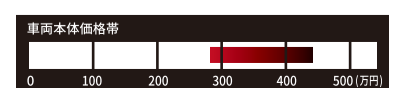

## MAZDA CX-5

SKYACTIV-D 2.2 5人乗り (6EC-AT) × 4WD

XD Black Tone Edition ..... 車両本体価格 (消費税10%込) **3,789,500 円**~

【特別塗装色】ソウルレッドクリスタルメタリック ..... 77,000 円高  
マシニンググレープレミアムメタリック ..... 55,000 円高  
ロジウムホワイトプレミアムメタリック ..... 55,000 円高  
(上記は全て消費税10%込)